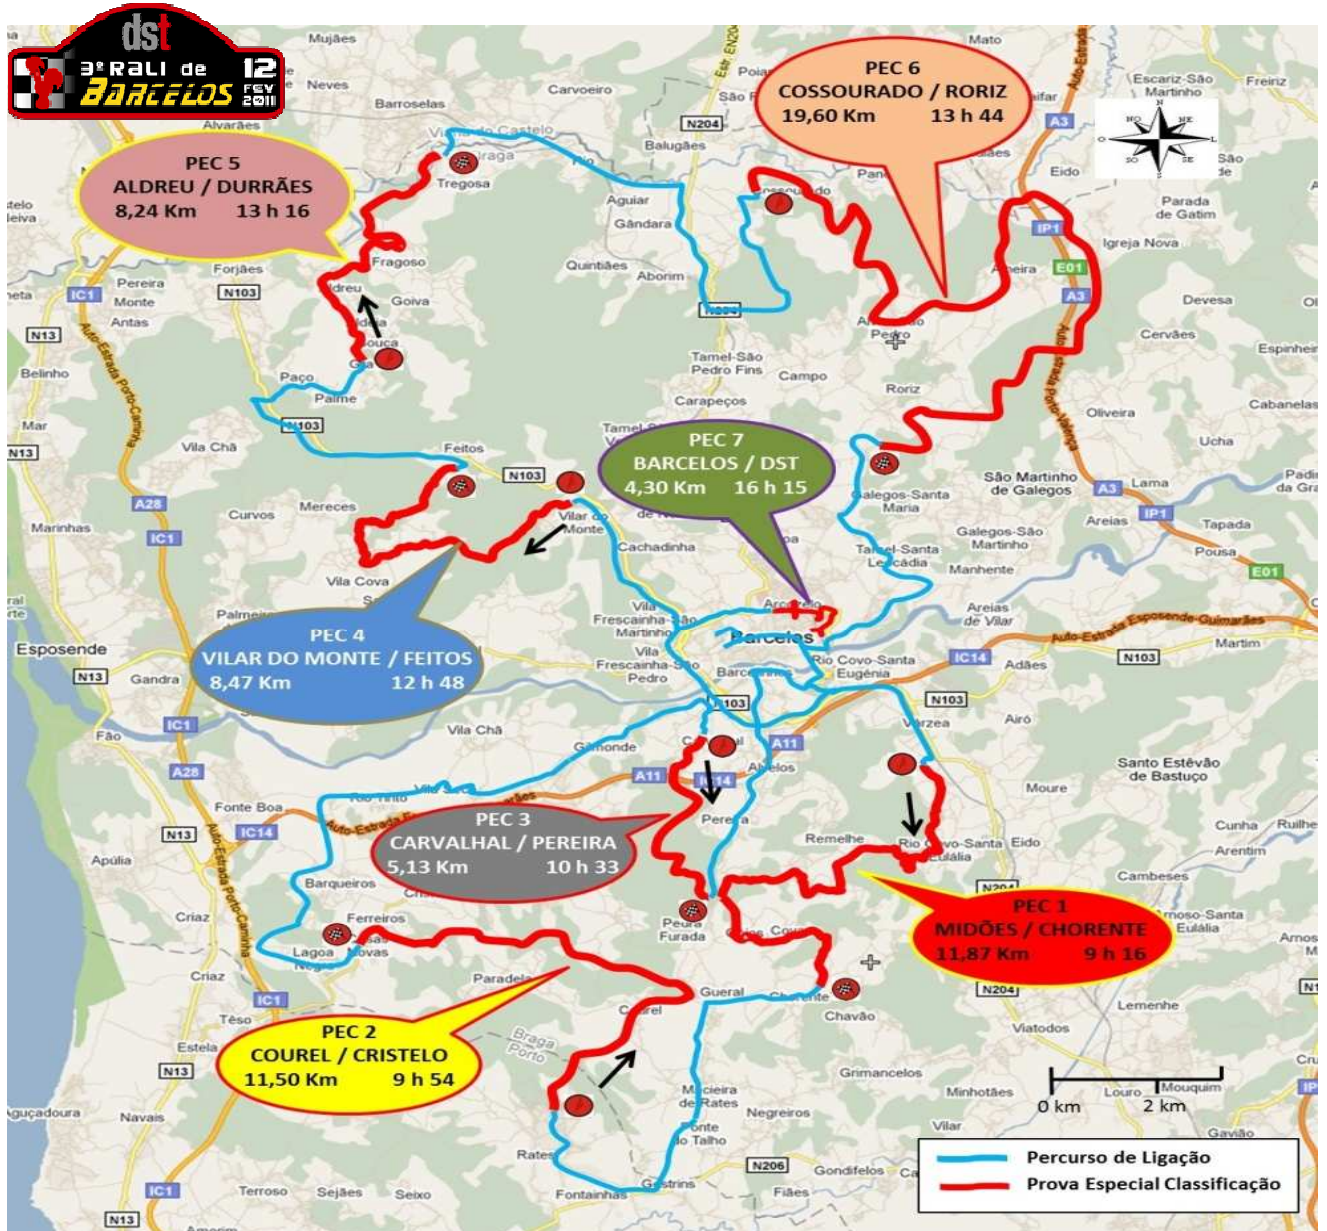

BARCELOS
MUNICÍPIO

3º Rali BARCELOS/DST 12 Fevereiro 2011

CAMPEONATO OPEN DE RALIS
TROFÉU NAC. CLÁSSICOS (RALIS) (TNCR)
CAMPEONATO DE PORTUGAL JÚNIOR RALIS
CAMP. REGIONAL DE RALIS - NORTE (VSH)
TROFÉU FASTBRAVO
TROFÉU FIAT EM NÓS E ACELERA
DESAFIO MODELSTAND

Prova Especial	Designação	Extensão	Hora partida da 1ª viatura
PE 1	MIDÕES / CHORENTE	11,87 km	12/02/2011 – 09h16
PE 2	COUREL / CRISTELO	11,50 km	12/02/2011 – 09h54
PE 3	CARVALHAL / PEREIRA	5,13 km	12/02/2011 – 10h33
PE 4	VILAR DO MONTE / FEITOS	8,47 km	12/02/2011 - 12h48
PE 5	ALDREU / DURRÃES	8,24 km	12/02/2011 – 13h16
PE 6	COSSOURADO / RORIZ	19,60 km	12/02/2011 – 13h44
PE 7	BARCELOS / DST	4,30 km	12/02/2011 – 16h15